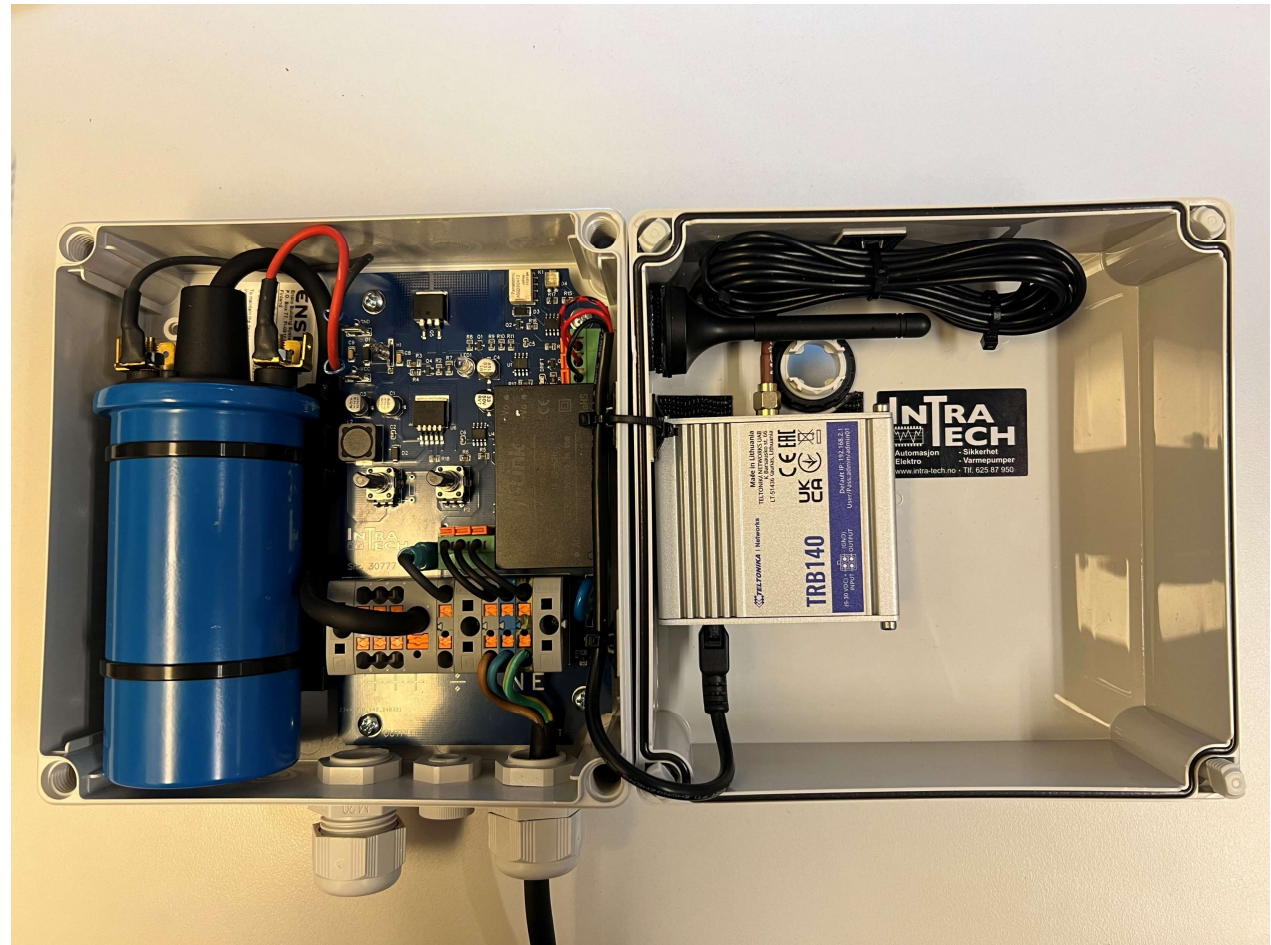

# MUSESKREMMER GENERASJON 2

En enklere hverdag for montør og miljø.

M600B – M600P

Liten, men  
akkurat stor  
nok.

- M600B Basic
- M600P Premium (fjernovervåkning)
- Samme funksjon i mindre utgave.  
Generasjon 2 er 4 ganger mindre  
enn generasjon 1!
- **Grønnere, mindre strømforbruk!**
- Bedre driftssikkerhet.
- Kretskortløsning.
- Enklere brukeropplevelse.
- 1.2kV – 6kV utgangsspenning  
(Maks spenning kan begrenses ved  
forespørsel).
- Pulsrange = 4 pulser til 0,5 pulser i  
sekundet

Slik ser jeg ut  
på innsiden.  
Fascinerende  
liten eller hva?

# Hvor passer jeg inn?

- Først og fremst erstatter jeg første generasjon av muse-skremmer.
- Passer perfekt i store ordrebestillinger.
- I det grønne skiftet hvor CO<sub>2</sub>-fotavtrykk er viktig. Mindre komponenter = mindre varme og ikke minst, mindre strøm! Bruker kun 20 watt som utgjør 0.3 kWh i døgnet, litt avhengig av spenning og frekvens.
- I en hektisk hverdag. Enkel montering!